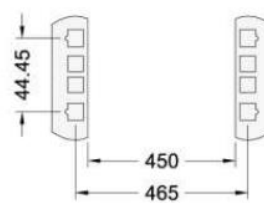

Materiál:

- SPCC válcovaná ocel za studena
- Povrchová úprava: Odmaštěno, aplikace fosforu, práškový lak

Dostupné velikosti:

- Kapacita(U): 18,22,27,32,37,42,47
- Šířka(mm): 600,800
- Hloubka (mm): 600,800,1000,1200

Přední strana

Boční strana

Zadní strana

(bez zadních a předních dveří)

Vrchní panel

Montážní rozměry

Perforace 75%

Součásti	Množství	Poznámky
Vrchní panel	1	-
Montážní profil	4	-
Příčná vzpěra montážního profilu	6	4ks pro menší než 32U
Svislý vyvazovací panel	2	Pouze pro 800 šířku
Madlo se zámekem	1	s 2ma klíči
Přední dveře	1	Perforovaný kraj dveří
Nosná kolečka	4	-
Rám	2	-
Boční panel	2	-
Madlo se zámekem	1	s 2ma klíči
Zadní panel	1	Hexagonální perforace
Spodní panel	1	-
Rozpěrka	12	8ks pro menší než 32U
M6 B šroub	20	40ks pro větší než 32U
M6 čtvercový ořech	20	40ks pro větší než 32U
Imbusový klíč	1	-
M12 nastavitelná noha	4	-