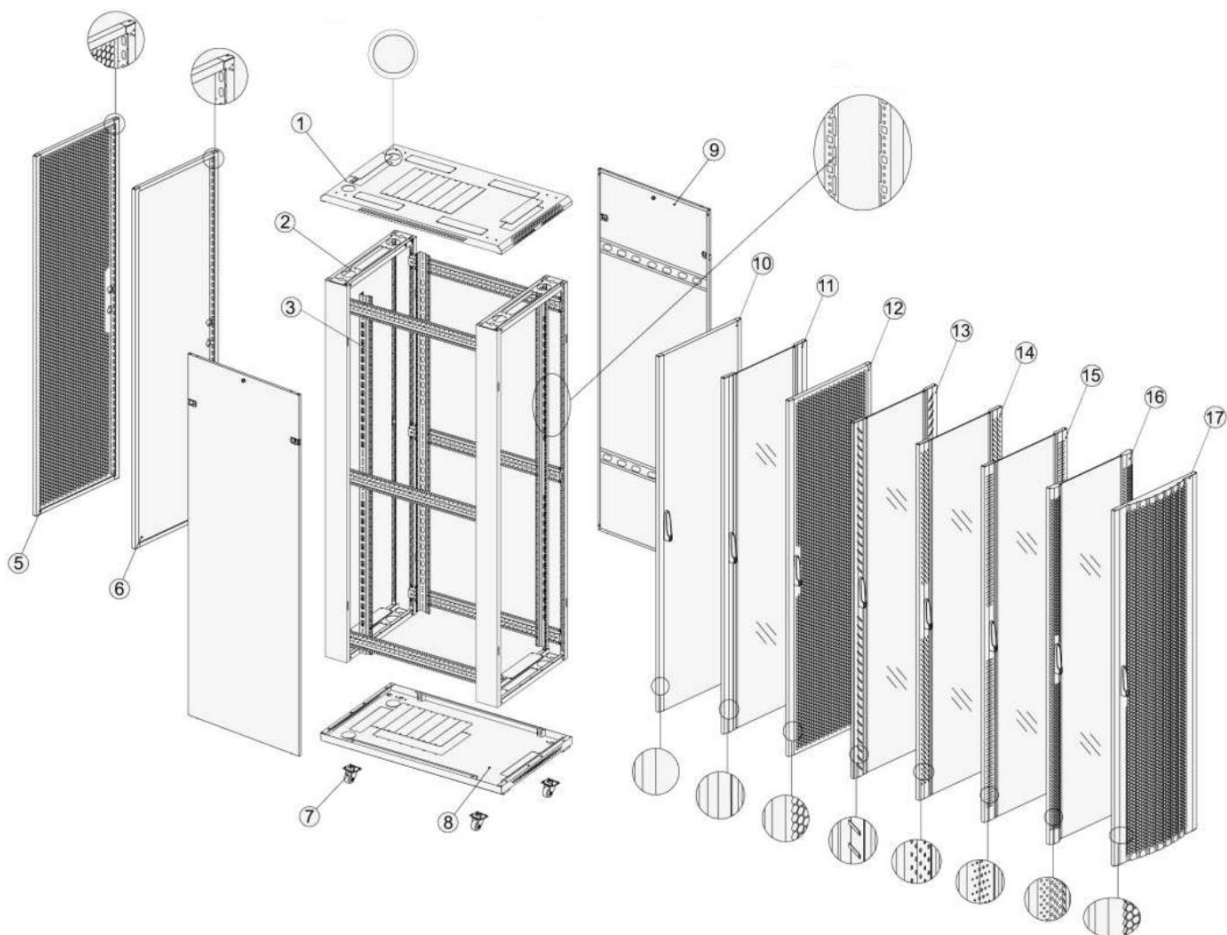

19" Stojanové rozvaděče XtendLan

Rychlý návod na sestavení

Vlastnosti

Stupeň ochrany: IP20

Funkce:

- Tvrzené skleněné nebo perforované přední dveře se zámkem, ocelové perforované zadní dveře
- Nastavitelné vyrovnávací nožičky a kolečka pro vysoké zatížení jsou k dispozici současně
- Uzavíratelné kabelové vstupy v horní a dolní části racku
- Odnímatelné boční panely s možností doplňkového zámku
- Snadná a stabilní konstrukce pro rychlou montáž

Materiál:

- SPCC válcovaná ocel za studena
- Povrchová úprava: Odmaštěno, aplikace fosforu, práškový lak

Dostupné velikosti:

- Kapacita(U): 18,22,27,32,37,42,47
- Šířka(mm): 600,800
- Hloubka (mm): 600,800,1000,1200

1. Vrchní panel 2. Rám 3. Montážní profil 4. Vymezovací element racku 5. Hexagonální perforované dveře 6. Ocelové dveře bez perforace 7. Nosné kolečko 8. Spodní panel 9. Boční panel 10. Přední dveře

Přední strana

Přední strana

Boční strana

Zadní strana

(bez zadních a předních dveří)

Vrchní panel

Montážní rozměry

Perforace 75%

Součásti	Množství	Poznámky
Vrchní panel	1	-
Montážní profil	4	-
Příčná vzpěra montážního profilu	6	4ks pro menší než 32U
Svislý vyvazovací panel	2	Pouze pro 800 šířku
Madlo se zámekem	1	s 2ma klíči
Přední dveře	1	Perforovaný kraj dveří
Nosná kolečka	4	-
Rám	2	-
Boční panel	2	-
Madlo se zámekem	1	s 2ma klíči
Zadní panel	1	Hexagonální perforace
Spodní panel	1	-
Rozpěrka	12	8ks pro menší než 32U
M6 B šroub	20	40ks pro větší než 32U
M6 čtvercový ořech	20	40ks pro větší než 32U
Imbusový klíč	1	-
M12 nastavitelná noha	4	-