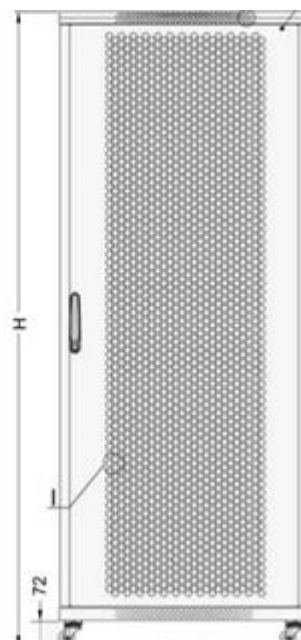

19" Stojanové rozvaděče XtendLan

Rychlý návod na sestavení

Vlastnosti

Stupeň ochrany: IP20

Funkce:

- Tvrzené skleněné nebo perforované přední dveře se zámkem, ocelové perforované zadní dveře
- Nastavitelné vyrovnávací nožičky a kolečka pro vysoké zatížení jsou k dispozici současně
- Uzavíratelné kabelové vstupy v horní a dolní části racku
- Odnímatelné boční panely s možností doplňkového zámku
- Snadná a stabilní konstrukce pro rychlou montáž

Materiál:

- SPCC válcovaná ocel za studena
- Povrchová úprava: Odmaštěno, aplikace fosforu, práškový lak

Dostupné velikosti:

- Kapacita(U): 18,22,27,32,37,42,47
- Šířka(mm): 600,800
- Hloubka (mm): 600,800,1000,1200

1. Vrchní panel 2. Rám 3. Montážní profil 4. Vymezovací element racku 5. Hexagonální perforované dveře 6. Ocelové dveře bez perforace 7. Nosné kolečko 8. Spodní panel 9. Boční panel 10. Přední dveře

Přední strana

Přední strana

Boční strana

Zadní strana

(bez zadních a předních dveří)

Vrchní panel

Montážní rozměry

Perforace 75%

Součásti	Množství	Poznámky
Vrchní panel	1	-
Montážní profil	4	-
Příčná vzpěra montážního profilu	6	4ks pro menší než 32U
Svislý vyvazovací panel	2	Pouze pro 800 šířku
Madlo se zámekem	1	s 2ma klíči
Přední dveře	1	Perforovaný kraj dveří
Nosná kolečka	4	-
Rám	2	-
Boční panel	2	-
Madlo se zámekem	1	s 2ma klíči
Zadní panel	1	Hexagonální perforace
Spodní panel	1	-
Rozpěrka	12	8ks pro menší než 32U
M6 B šroub	20	40ks pro větší než 32U
M6 čtvercový ořech	20	40ks pro větší než 32U
Imbusový klíč	1	-
M12 nastavitelná noha	4	-