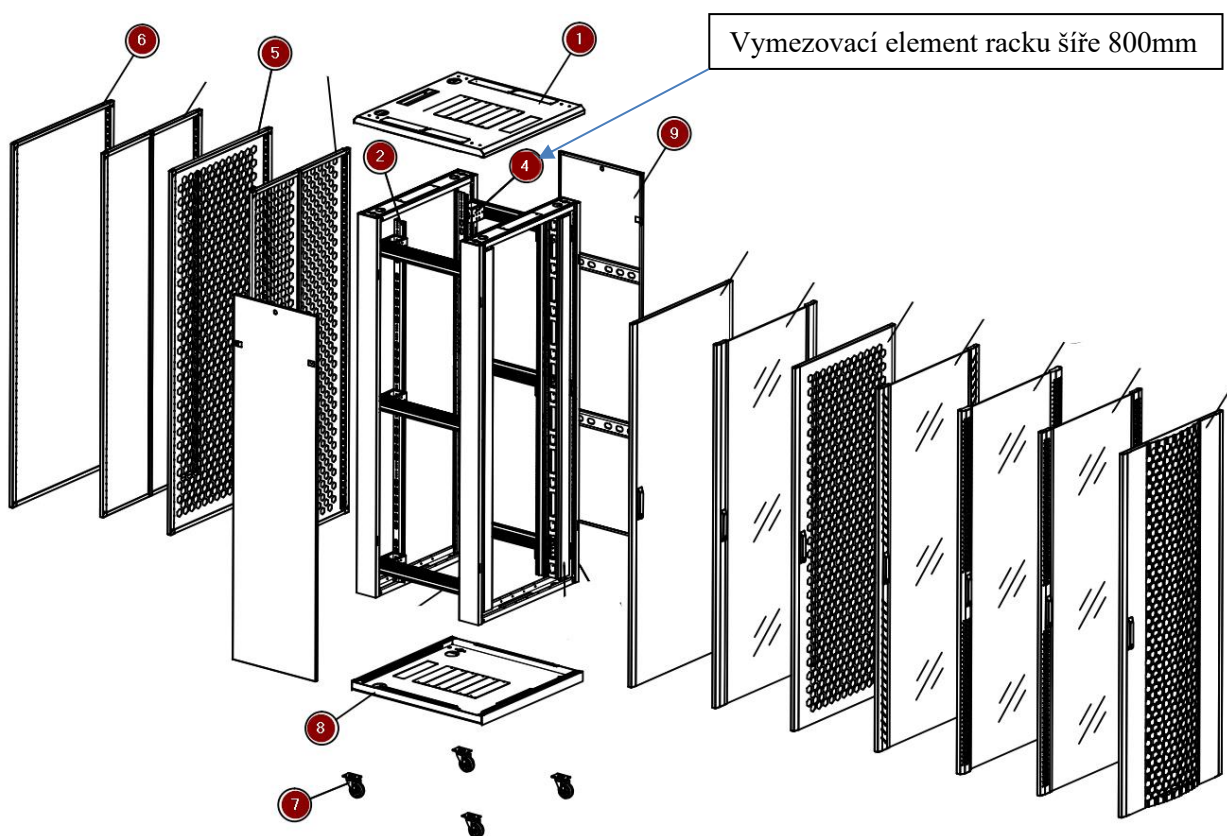

19" Stojanové rozvaděče XtendLan

Rychlý návod na sestavení

Vlastnosti

Stupeň ochrany: IP20

Funkce:

- Tvrzené skleněné nebo perforované přední dveře se zámkem, ocelové perforované zadní dveře
- Nastavitelné vyrovnávací nožičky a kolečka pro vysoké zatížení jsou k dispozici současně
- Uzavíratelné kabelové vstupy v horní a dolní části racku
- Odnímatelné boční panely s možností doplňkového zámku
- Snadná a stabilní konstrukce pro rychlou montáž

Materiál:

- SPCC válcovaná ocel za studena
- Povrchová úprava: Odmaštěno, aplikace fosforu, práškový lak

Dostupné velikosti:

- Kapacita(U): 18,22,27,32,37,42,47
- Šířka(mm): 600,800
- Hloubka (mm): 600,800,1000,1200

1. Vrchní panel 2. Rám 3. Montážní profil 4. Vymezovací element racku 5. Hexagonální perforované dveře 6. Ocelové dveře bez perforace 7. Nosné kolečko 8. Spodní panel 9. Boční panel 10. Přední dveře

Přední strana

Přední strana

Boční strana

Zadní strana

(bez zadních a předních dveří)

Vrchní panel

Montážní rozměry

Perforace 75%

Součásti	Množství	Poznámky
Vrchní panel	1	-
Montážní profil	4	-
Příčná vzpěra montážního profilu	6	4ks pro menší než 32U
Svislý vyvazovací panel	2	Pouze pro 800 šířku
Madlo se zámekem	1	s 2ma klíči
Přední dveře	1	Perforovaný kraj dveří
Nosná kolečka	4	-
Rám	2	-
Boční panel	2	-
Madlo se zámekem	1	s 2ma klíči
Zadní panel	1	Hexagonální perforace
Spodní panel	1	-
Rozpěrka	12	8ks pro menší než 32U
M6 B šroub	20	40ks pro větší než 32U
M6 čtvercový ořech	20	40ks pro větší než 32U
Imbusový klíč	1	-
M12 nastavitelná noha	4	-