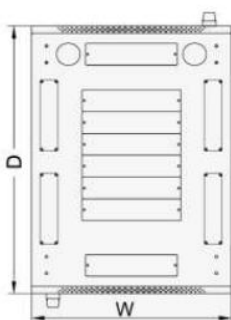

Materiál:

- SPCC válcovaná ocel za studena
- Povrchová úprava: Odmaštěno, aplikace fosforu, práškový lak

Dostupné velikosti:

- Kapacita(U): 18,22,27,32,37,42,47
- Šířka(mm): 600,800
- Hloubka (mm): 600,800,1000,1200

1. Vrchní panel 2. Rám 3. Montážní profil 4. Vymezovací element racku 5. Hexagonální perforované dveře 6. Ocelové dveře bez perforace 7. Nosné kolečko 8. Spodní panel 9. Boční panel 10. Přední dveře

Přední strana

Přední strana

Boční strana

Zadní strana

(bez zadních a předních dveří)

Vrchní panel

Montážní rozměry

Perforace 75%

Součásti	Množství	Poznámky
Vrchní panel	1	-
Montážní profil	4	-
Příčná vzpěra montážního profilu	6	4ks pro menší než 32U
Svislý vyvazovací panel	2	Pouze pro 800 šířku
Madlo se zámekem	1	s 2ma klíči
Přední dveře	1	Perforovaný kraj dveří
Nosná kolečka	4	-
Rám	2	-
Boční panel	2	-
Madlo se zámekem	1	s 2ma klíči
Zadní panel	1	Hexagonální perforace
Spodní panel	1	-
Rozpěrka	12	8ks pro menší než 32U
M6 B šroub	20	40ks pro větší než 32U
M6 čtvercový ořech	20	40ks pro větší než 32U
Imbusový klíč	1	-
M12 nastavitelná noha	4	-