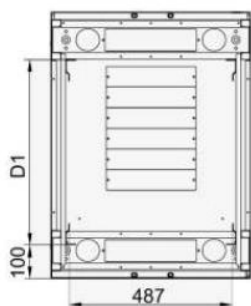

Materiál:

- SPCC válcovaná ocel za studena
- Povrchová úprava: Odmaštěno, aplikace fosforu, práškový lak

Dostupné velikosti:

- Kapacita(U): 18,22,27,32,37,42,47
- Šířka(mm): 600,800
- Hloubka (mm): 600,800,1000,1200

1. Vrchní panel 2. Rám 3. Montážní profil 4. Vymezovací element racku 5. Hexagonální perforované dveře 6. Ocelové dveře bez perforace 7. Nosné kolečko 8. Spodní panel 9. Boční panel 10. Přední dveře

Přední strana

Přední strana

Boční strana

Zadní strana

(bez zadních a předních dveří)

Vrchní panel

Montážní rozměry

Perforace 75%

Součásti	Množství	Poznámky
Vrchní panel	1	-
Montážní profil	4	-
Příčná vzpěra montážního profilu	6	4ks pro menší než 32U
Svislý vyvazovací panel	2	Pouze pro 800 šířku
Madlo se zámekem	1	s 2ma klíči
Přední dveře	1	Perforovaný kraj dveří
Nosná kolečka	4	-
Rám	2	-
Boční panel	2	-
Madlo se zámekem	1	s 2ma klíči
Zadní panel	1	Hexagonální perforace
Spodní panel	1	-
Rozpěrka	12	8ks pro menší než 32U
M6 B šroub	20	40ks pro větší než 32U
M6 čtvercový ořech	20	40ks pro větší než 32U
Imbusový klíč	1	-
M12 nastavitelná noha	4	-